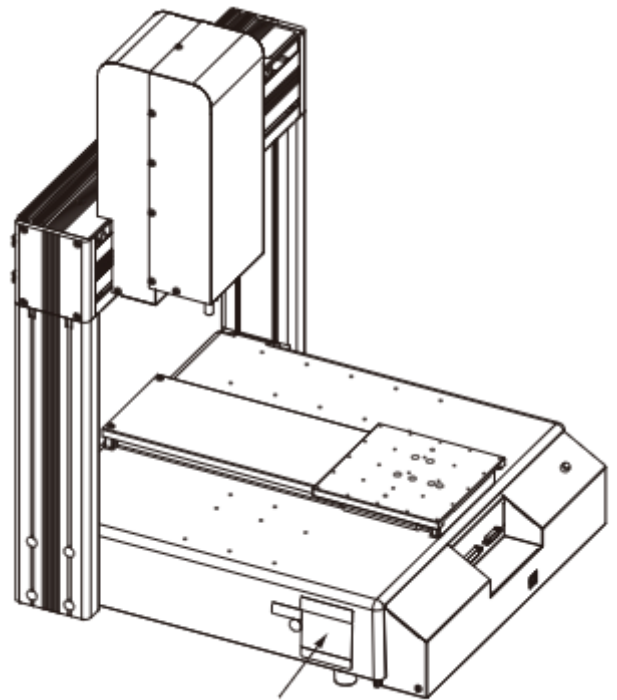

桌上型機械手臂 JR4000 系列

型號 / 序號（機號）的讀取方法

在本體上有銘牌，請確認

銘牌的位置

JR4204

JR4304

銘牌的查閱方法

(1) — JANOME Corporation
1463 Hazama-machi, Hachioji-shi, Tokyo 193-0941 JAPAN
DESKTOP Robot

(2) — MODEL: JR4304N-A1B
100-120/200-240V~ 50/60Hz 2.2-1.8/1.2-1.0A
MASS: 39kg
MAN. : 176802008

S/N: 24JR43N0001

Production year/month 20XX/XX **MADE IN JAPAN** 

Operating Range				Portable Mass	
X	Y	Z	R	Tool	Workpiece
300mm	320mm	100mm	±360°	7kg	15kg

(1) 型號

(2) 序號（機號）

例) 24JR43N0001