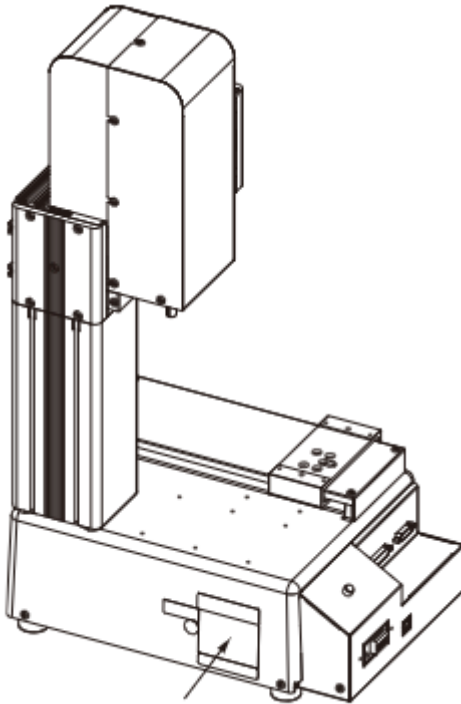

桌上型機械手臂 JR4000 系列

型號 / 序號（機號）的讀取方法

在本體上有銘牌，請確認

銘牌的位置

JR4204

JR4304

銘牌的查閱方法

(1) — JANOME Corporation
1463 Hazama-machi, Hachioji-shi, Tokyo 193-0941 JAPAN
DESKTOP Robot

(2) — MODEL: JR4304N-A1B
100-120/200-240V~ 50/60Hz 2.2-1.8/1.2-1.0A
MASS: 39kg
MAN. : 176802008

S/N: 24JR43N0001

Production year/month 20XX/XX **MADE IN JAPAN** 

Operating Range				Portable Mass	
X	Y	Z	R	Tool	Workpiece
300mm	320mm	100mm	±360°	7kg	15kg

(1) 型號

(2) 序號（機號）

例) 24JR43N0001